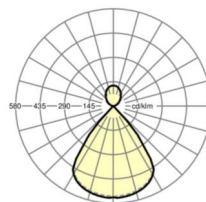

параметры

номер заказа	60635046675
код EAN	4020863419876
номер таможенного тарифа	94051190
Знак прохождения контроля	IP 20, класс защиты I, для рабочих мест за дисплеем 65°<100, F, Indoor, CE
Степень ударопрочности IK	IK02
Температура окружения	ta 25°C
Особые свойства	Готовность к IoT «Ready for IoT»
Гарантийный срок	5 лет
Государственные программы поддержки	BEG - государственные субсидии для энергосберегающих зданий (действительна только для Германии)

электротехника

Балласт	Электронный драйвер DALI2 (1 штука)
проводка	5x0.75mm²
Мощность системы	35W
сетевое напряжение	230V/50Hz
автоматический предохранитель (пусковой ток)	12 штук/B10, 20 штук/B16, 21 штук/C10, 33 штук/C16
класс энергосбережения/Источник света	B

Оптика

Оснастка	LED, цветопередача/оттенок света CRI ≥ 80 / 4000K
Допуск для координаты цветности (MacAdam)	3SDCM
Фотобиологическая безопасность (светильник)	RG1
Номинальный световой поток	4923lm
Срок службы LED	50000h L80/B10 (Tq 25°C)
светоотдача светильников	142lm/W
UGR поп./вдоль	15.8 / 15.7

DEEP-LINK

<https://www.regiolum.de/ru/article/60635046675>

Ссылка	LED 4900lm 840
ηLB	100 %
Φ ↓/↑	73 % / 27 %
UGR поп./вдоль	15.8 / 15.7