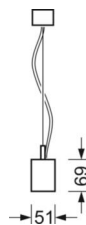

- 1 Pendel-Einzelleuchte / Suspended individual luminaire
- 2 Pendel-Lichtband / Suspended light run